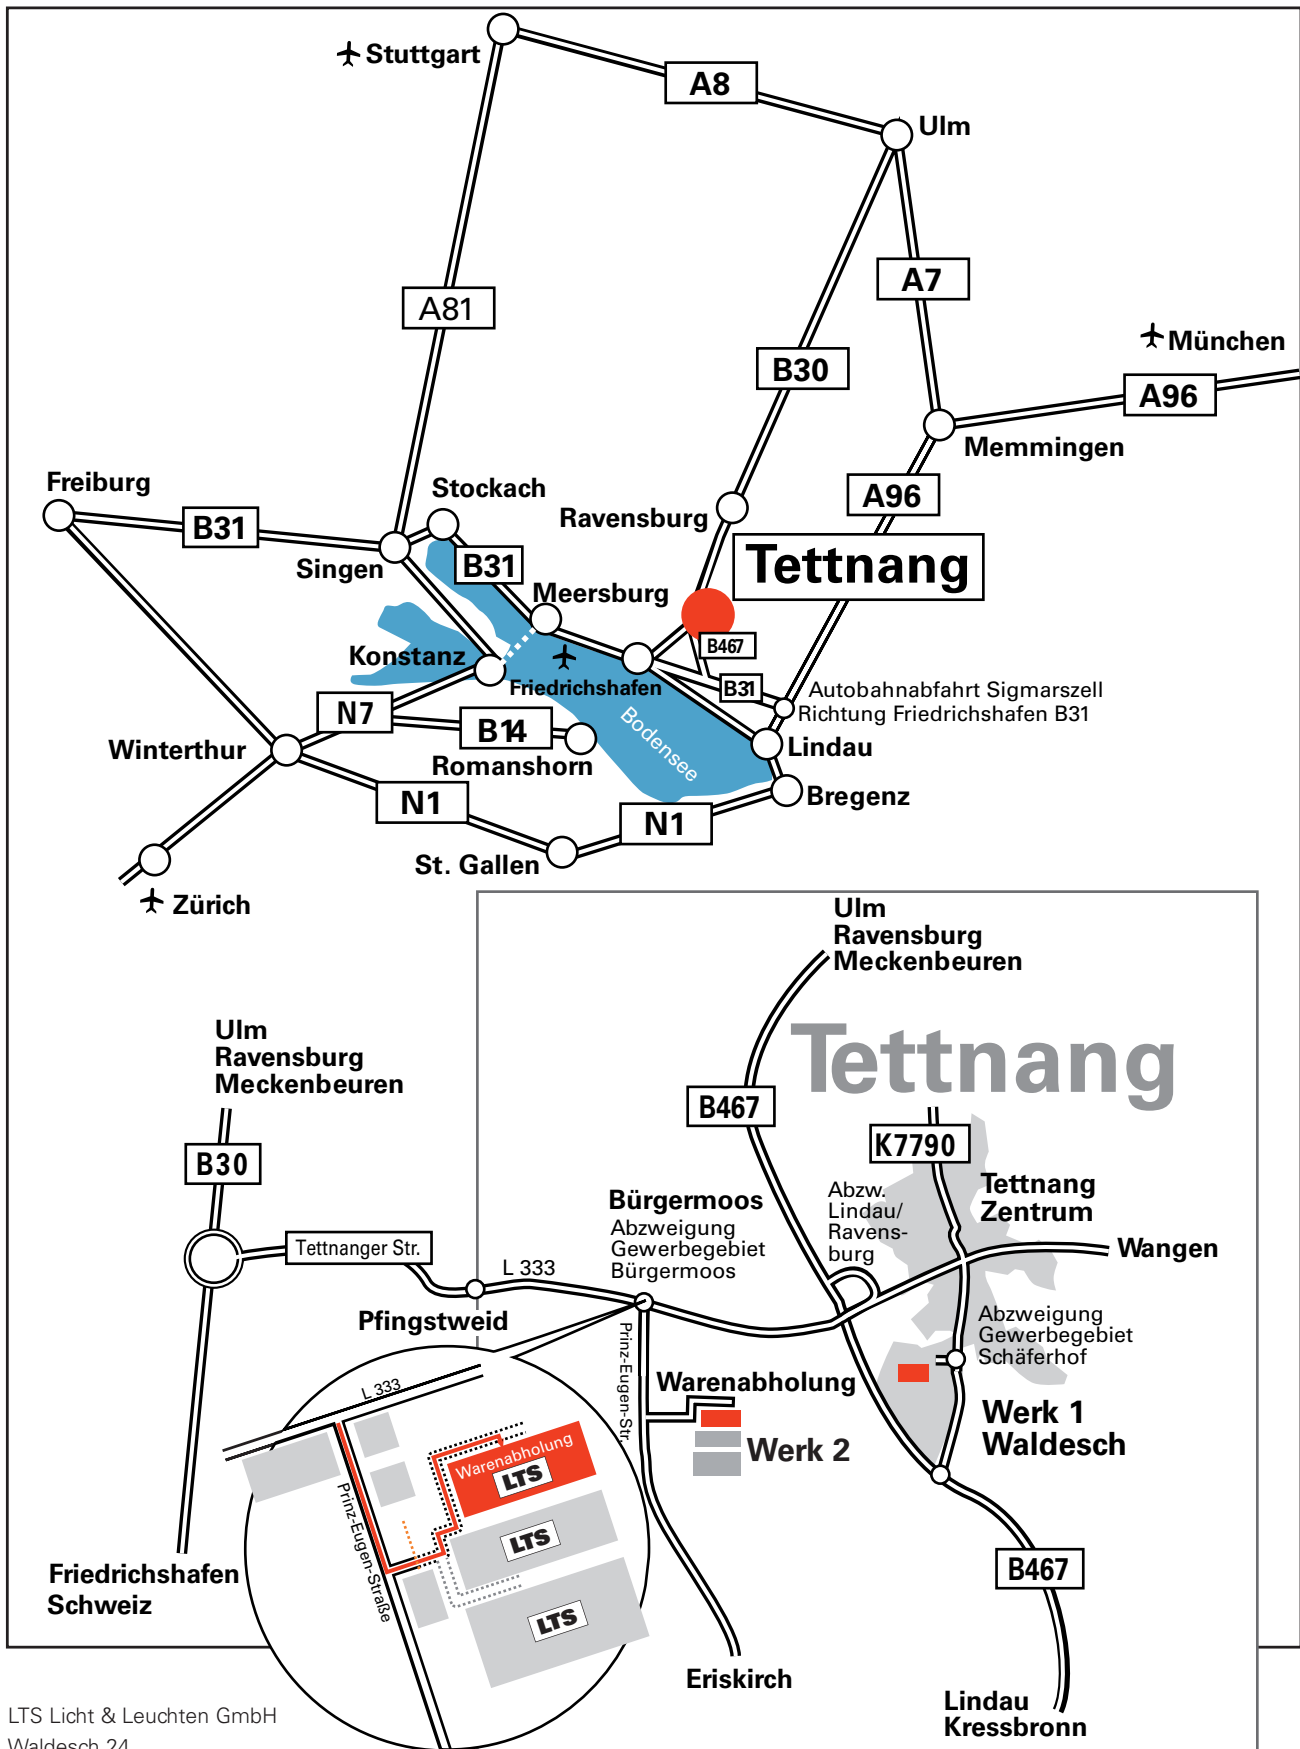

Werk 1
Verwaltung, Vertrieb
 Waldesch 24
 88069 Tett nang / Schäferhof

Werk 2, Warenabholung
 Prinz-Eugen-Straße
 88069 Tett nang / Bürgermoos

LTS Licht & Leuchten GmbH
 Waldesch 24
 D-88069 Tett nang
 Fon: +49(0) 75 42 - 93 07-0
 Fax Vertrieb Germany: +49(0) 75 42 - 93 07-147
 E-Mail: info@lts-licht.de
 Internet: www.lts-licht.de
 Germany